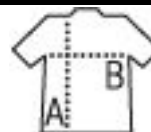

ATOLL 100

TELO DA BAGNO IN MICROFIBRA

Qualità

90% microfibra di poliestere - 10% poliammide
Peso: 190 g/m²

Stile

Finiture overlock
Elastico in tinta per la chiusura dell'asciugamano

Misura

TAGLIA UNICA

PACKING

CARATTERISTICHE

5

50

Dimensioni della scatola: 15 x 35 x 60 cm
weight : 15 kg

342 - Grigio
puro

102 - Bianco

140 - Fucsia