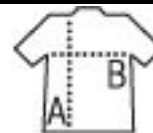

## FOULARD

Qualità

TESSUTO SATINATO  
100% poliestere  
70 g/m<sup>2</sup>

Stile

Lunghezza: 60 cm  
Larghezza: 60 cm

Misura

TAGLIA UNICA

NULL