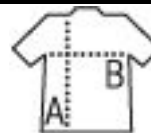

NEOBLU THEO

CRAVATTA IN MAGLIA

Qualità

MAGLIA
100% poliestere
Fodera in 100% poliestere tono su tono

Stile

Fondo dritto
Lunghezza: 142 cm
Larghezza: 6,2 cm

Misura

TAGLIA UNICA

PACKING

CARATTERISTICHE

1

50

Dimensioni della scatola di cartone
weight : 3,3 KG