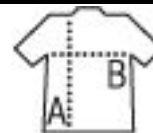

NEOBLU TEODOR

CRAVATTA IN JACQUARD TINTA UNITA

Qualità

POLIESTERE 126
100% poliestere
126 g/m²
Fodera in 100% poliestere tono su tono

Stile

Lunghezza: 150 cm
Larghezza: 7 cm

Misura

TUN

PACKING

CARATTERISTICHE

1

50

Dimensioni della scatola cartone
weight : 3,3 KG

603

309