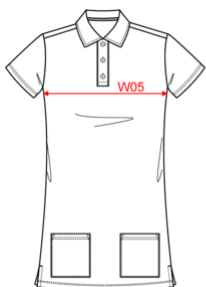

WK209 Polo lunga maniche corte per donna

A proposito di

- 2 tasche applicate nella parte anteriore bassa del capo.
- Resistenza ai lavaggi a 60°.
- Interno della pattina e del collo a contrasto.

Tinta unita: 95% cotone / 5% elasthan. Colore Oxford Grey: 85% cotone / 12% viscosa / 3% elasthan. Tessuto maglia piqué. Taglio dritto. Lavabile a 60°. Colletto in maglia piqué. Interno pattina e parte inferiore del colletto a contrasto con 3 bottoni in metallo (prima asola orizzontale). Nastrino di rinforzo a contrasto all'interno del colletto. 2 tasche applicate nella parte anteriore bassa del capo. 2 spachetti laterali per maggiore comfort. Cucitura di rinforzo agli angoli delle tasche. Finitura tubolare a fondo manica e a fondo capo. Etichetta con il nome del marchio staccabile, per semplificare la personalizzazione.

220 g/m²

Taglie

XS - S - M - L - XL - XXL - 3XL

Informazioni complementari

Logistica

5

30

Paese d'origine

Navy /
Oxford
Grey

Oxford
Grey /
Navy

True
Coral /
Oxford
Grey

White /
Navy

Dimensioni

WK209 - Polo lunga maniche corte per donna	XS	S	M	L	XL	XXL	3XL
H05 (M)	75.00	77.00	79.00	81.00	83.00	85.00	87.00
H15C (L)	19.50	20.50	21.50	22.50	23.50	24.50	25.50
W05 (M)	43.00	46.00	49.00	52.00	55.00	58.00	61.00

Logistica

 5  30

Sizes	Width (cm)	Height (cm)	Length (cm)	Net weight (kg)	Gross weight (kg)	Pieces/Box	Pieces/Bundle
XS	40	18	60			30	5
S	40	18	60			30	5
M	40	18	60			30	5
L	40	18	60			30	5
XL	40	18	60			30	5
XXL	40	18	60			30	5
3XL	40	18	60			30	5