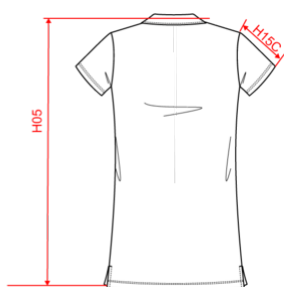

WK209 Polo lunga maniche corte per donna

A proposito di

- 2 tasche applicate nella parte anteriore bassa del capo.
- Resistenza ai lavaggi a 60°.
- Interno della pattina e del collo a contrasto.

Tinta unita: 95% cotone / 5% elasthan. Colore Oxford Grey: 85% cotone / 12% viscosa / 3% elasthan. Tessuto maglia piqué. Taglio dritto. Lavabile a 60°. Colletto in maglia piqué. Interno pattina e parte inferiore del colletto a contrasto con 3 bottoni in metallo (prima asola orizzontale). Nastrino di rinforzo a contrasto all'interno del colletto. 2 tasche applicate nella parte anteriore bassa del capo. 2 spachetti laterali per maggiore comfort. Cucitura di rinforzo agli angoli delle tasche. Finitura tubolare a fondo manica e a fondo capo. Etichetta con il nome del marchio staccabile, per semplificare la personalizzazione.

220 g/m²

Taglie

XS - S - M - L - XL - XXL - 3XL

Informazioni complementari

Logistica

5

30

Paese d'origine

Navy /
Oxford
Grey

Oxford
Grey /
Navy

True
Coral /
Oxford
Grey

White /
Navy

Dimensioni

WK209 - Polo lunga maniche corte per donna	XS	S	M	L	XL	XXL	3XL
H05 (M)	75.00	77.00	79.00	81.00	83.00	85.00	87.00
H15C (L)	19.50	20.50	21.50	22.50	23.50	24.50	25.50
W05 (M)	43.00	46.00	49.00	52.00	55.00	58.00	61.00

Logistica

 5  30

Sizes	Width (cm)	Height (cm)	Length (cm)	Net weight (kg)	Gross weight (kg)	Pieces/Box	Pieces/Bundle
XS	40	18	60			30	5
S	40	18	60			30	5
M	40	18	60			30	5
L	40	18	60			30	5
XL	40	18	60			30	5
XXL	40	18	60			30	5
3XL	40	18	60			30	5