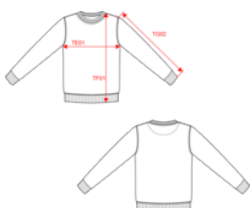

85% cotone / 15% poliestere. Realizzato con l'85% di cotone biologico e il 15% di poliestere riciclato. La certificazione GOTS (Global Organic Textile Standard) è rilasciata da Ecocert Greenlife. Tessuto felpato 3 fili LSF (Low Shrinkage Fleece). Cotone pettinato. Lavaggio agli enzimi. Taglio dritto. Costina 1x1 struttura tubolare per una migliore finitura su collo, fondo manica e fondo capo. Nastrino di rinforzo in jersey tono su tono e finitura a mezzaluna sull'interno collo. Doppia impuntura su collo, fondo manica e fondo capo. Finitura a doppio ago su fondo manica, fondo capo e collo. Nessuna etichetta del marchio al collo, solo una piccola etichetta con l'indicazione della taglia per semplificare la personalizzazione.

XS - S - M - L - XL - XXL - 3XL - 4XL - 5XL

Informazioni complementari

Logistica

Paese d'origine

Codice doganale

BD - Bangladesh

61102099

Istruzioni di lavaggio

Disponibile anche nella versione

K4026

Dimensioni

K4025 - Felpa eco-sostenibile girocollo	XS	S	M	L	XL	XXL	3XL	4XL	5XL
TE01	48.00	51.00	54.00	57.00	60.00	63.00	66.00	69.00	72.00
TF01	66.00	68.00	70.00	72.00	74.00	76.00	78.00	80.00	82.00
TG02	65.00	66.00	67.00	68.00	69.00	70.00	71.00	72.00	73.00