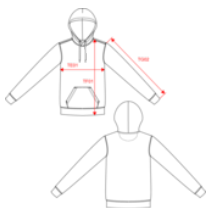

85% cotone / 15% poliestere. Realizzato con l'85% di cotone biologico e il 15% di poliestere riciclato. La certificazione GOTS (Global Organic Textile Standard) è rilasciata da Ecocert Greenlife. Tessuto felpato 3 fili LSF (Low Shrinkage Fleece). Cotone pettinato. Lavaggio agli enzimi. Taglio dritto. Costina 1x1 struttura tubolare per una migliore finitura a fondo manica e fondo capo. Tasca a canguro. Cappuccio foderato 100% cotone, cotone jersey 180 g. Nastrino di rinforzo in jersey tono su tono e finitura a mezzaluna sull'interno collo. Finitura a doppio ago su fondo manica, fondo capo e collo. Nessuna etichetta con il nome del marchio al collo, solo una piccola etichetta con l'indicazione della taglia per semplificare la personalizzazione.

S - M - L - XL - XXL - 3XL - 4XL - 5XL

Informazioni complementari

Logistica

BD - Bangladesh

Codice doganale

61102099

Disponibile anche nella versione

K4028 K4029

Dimensioni

K4027 - Felpa ecosostenibile uomo con cappuccio	S	M	L	XL	XXL	3XL	4XL	5XL
TE01	51.00	54.00	57.00	60.00	63.00	66.00	69.00	72.00
TF01	68.00	70.00	72.00	74.00	76.00	78.00	80.00	82.00
TG02	66.00	67.00	68.00	69.00	70.00	71.00	72.00	73.00

Logistica  5  20

Sizes	Width (cm)	Height (cm)	Length (cm)	Net weight (kg)	Gross weight (kg)	Pieces/Box	Pieces/Bundle
S	40	32	60	9.2	10.7	20	5
M	40	32	60	10	11.5	20	5
L	40	32	60	10.2	11.8	20	5
XL	40	34	60	11.5	12.5	20	5
XXL	40	34	60	12.3	13	20	5
3XL	40	34	60	12.9	13.8	20	5
4XL	40	36	60	13.3	14.4	20	5
5XL	40	36	60	13.3	14.8	20	5