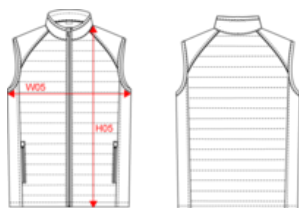

100% poliestere. Softshell a 2 strati, tessuto stretch in 4 direzioni per una maggiore libertà di movimento con strato interno in pile per più calore su fianchi e spalle. Davanti e schiena: 100% poliestere 75 g taffetà 230T con spalmatura. Tessuto con trattamento idrorepellente. 2 tasche anteriori con zip. 1 tasca con zip interna lato destro. 1 etichetta nome fissata all'interno, a sinistra. Dettaglio a contrasto nel giromanica sulla cucitura raglan e nell'interno collo. Zip sul davanti e tasche a contrasto. Zip invisibile a fondo capo per la personalizzazione. Ideale per un uso quotidiano.

XS - S - M - L - XL - XXL - 3XL - 4XL - 5XL

Informazioni complementari

Logistica

Paese d'origine

Codice doganale

Dimensioni

WK606 - Gilet DayToDay bi-materiale	XS	S	M	L	XL	XXL	3XL	4XL	5XL
H05 (M)	70.00	72.00	74.00	76.00	78.00	80.00	82.00	84.00	86.00
W05 (M)	49.00	52.00	55.00	58.00	61.00	64.00	67.00	70.00	73.00