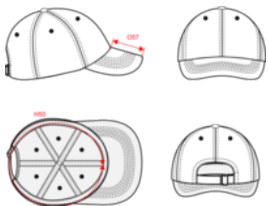

## Cappellino da baseball - 6 pannelli

- Modello baseball, ultra trendy.
- Resistenza, morbidezza e l'elevato potere assorbente del cotone.

100% cotone. Tessuto pettinato. 6 pannelli. Questo articolo è ispirato direttamente ai cappellini da baseball. Chiusura regolabile con fibbia metallica autobloccante.

### Dimensioni

KP173 - Cappellino da baseball - 6 pannelli		One size
H50		58.00
O57		7.00

KP173