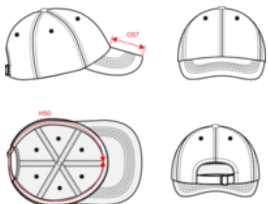

KP190

Cappellino - 6 pannelli

100% cotone. Cappellino a 6 pannelli. Chiusura regolabile tramite fibbia di metallo e passante autobloccante.

One Size

Informazioni complementari

Logistica

Paese d'origine

Codice doganale

CN - Cina

65050030

Dimensioni

KP190 - Cappellino - 6 pannelli		One size
H50		58.00
O57		7.00

KP190

Cappellino - 6 pannelli

Informazioni colori

 Beige RVB : 185,171,159 Pantone C : 7529C Pantone TCX : 15-1309TCX	 Black RVB : 35,35,37 Pantone C : Black Pantone TCX : 19-4004TCX	 Dark Grey RVB : 13,18,15 Pantone C : 447C Pantone TCX : 19-0000TCX	 Forest Green RVB : 5,16,4 Pantone C : 5605C Pantone TCX : 19-5918TCX	 Light Grey RVB : 168,166,155 Pantone C : 401C Pantone TCX : 15-3800TCX
 Navy RVB : 0,10,26 Pantone C : 296C Pantone TCX : 19-4012TCX	 Red RVB : 218,-0,67 Pantone C : 200C Pantone TCX : 19-1664TCX	 Slate Grey RVB : 75,86,87 Pantone C : 424C Pantone TCX : 18-0000TCX	 White RVB : 255,255,255 Pantone C : White Pantone TCX : 11-0601 TCX	

Logistica  25  100

Sizes	Width (cm)	Height (cm)	Length (cm)	Net weight (kg)	Gross weight (kg)	Pieces/Box	Pieces/Bundle
One Size	45	36	51	6.5	8.5	100	