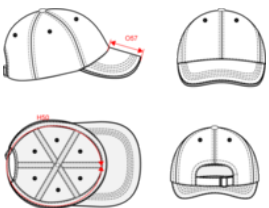

# Cappellino con visiera sandwich a contrasto - 6 pannelli

100% cotone. Cappellino 6 pannelli con visiera sandwich a contrasto. Chiusura regolabile tramite fibbia di metallo e passante autobloccante.

One Size

## Dimensioni

| KP191 - Cappellino con visiera sandwich a contrasto - 6 pannelli |  | One size |
|--|--|----------|
| H50  |  | 58.00    |
| O57  |  | 7.00     |

KP191