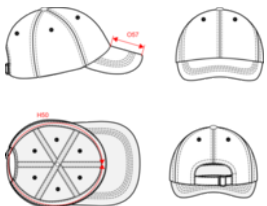

KP192

Cappellino - 6 pannelli

100% cotone. Cappellino a 6 pannelli. Chiusura regolabile tramite fibbia di metallo e passante autobloccante.

One Size

Informazioni complementari

Logistica

Paese d'origine

Codice doganale

CN - Cina

65050030

Dimensioni

KP192 - Cappellino - 6 pannelli		One size
H50		58.00
O57		7.00

KP192

Cappellino - 6 pannelli

Informazioni colori

 Beige RVB : 185,171,159 Pantone C : 7529C Pantone TCX : 15-1309TCX	 Black RVB : 35,35,37 Pantone C : Black Pantone TCX : 19-4004TCX	 Burgundy RVB : 70,-0,78 Pantone C : 229C Pantone TCX : 19-2430TCX	 Dark Grey RVB : 13,18,15 Pantone C : 447C Pantone TCX : 19-0000TCX	 Forest Green RVB : 5,16,4 Pantone C : 5605C Pantone TCX : 19-5918TCX
 Fuchsia RVB : 209,9,151 Pantone C : 7425C Pantone TCX : 18-1945TCX	 Kelly Green RVB : 0,138,8 Pantone C : 7727C Pantone TCX : 18-5338TCX	 Light Grey RVB : 168,166,155 Pantone C : 401C Pantone TCX : 15-3800TCX	 Lime RVB : 150,255,82 Pantone C : 367C Pantone TCX : 14-0244TCX	 Navy RVB : 0,10,26 Pantone C : 296C Pantone TCX : 19-4012TCX
 Orange RVB : 255,99,8 Pantone C : 1585C Pantone TCX : 16-1364TCX	 Red RVB : 218,-0,67 Pantone C : 200C Pantone TCX : 19-1664TCX	 Royal Blue RVB : 0,52,205 Pantone C : 287C Pantone TCX : 19-4057TCX	 White RVB : 255,255,255 Pantone C : White Pantone TCX : 11-0601 TCX	

Logistica  25  100

Sizes	Width (cm)	Height (cm)	Length (cm)	Net weight (kg)	Gross weight (kg)	Pieces/Box	Pieces/Bundle
One Size	45	36	51	6	8	100	