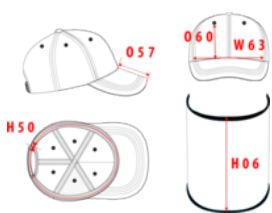

100% cotone. 6 pannelli. Chiusura regolabile a strappo. Schermo trasparente semi-rigido in poliuretano termoplastico. Lo schermo può essere rimosso per essere lavato con sapone e/o prodotti usati normalmente per le mani. Non è un prodotto EPI, non lo sostituisce e non può essere utilizzato per tale funzione in assoluto. **Non offre alcuna protezione; per uso esclusivamente cosmetico.**

One Size

Informazioni complementari

Logistica

Paese d'origine

Codice doganale

Istruzioni di lavaggio

Dimensioni

KP199 - Cappellino con schermo trasparente		One size
	H06	26.00
	H50	58.00
	O57	7.00
	O60	8.50
	W63	19.00

White
RVB : 255,255,255
Pantone C : White
Pantone TCX : 11-0601 TCX

Logistica  1  80

Sizes	Width (cm)	Height (cm)	Length (cm)	Net weight (kg)	Gross weight (kg)	Pieces/Box	Pieces/Bundle
One Size	43	40	60			80	1