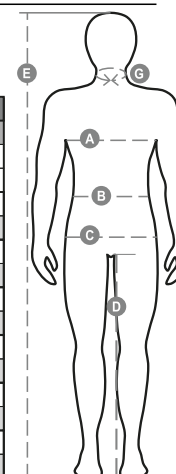

Composizione: 66%POLIAMMIDE 26%POLIESTERE 8%ELASTANE

Aspetto: SEAMLESS WELTER-WEIGHT

Peso: 240 GR/MQ

Taglie: S/M-L/XL-2/3XL-4/5XL

Imballo: 1/30

MADE IN: MADE IN CHINA

HS CODE: 62034311

Colori

NERO

Guida alle taglie

Istruzioni di lavaggio

Certificazioni

International Sizes	XXS		XS		S		M		L		XL		XXL		3XL		4XL		5XL	
IT - DE	36	38	40	42	44	46	48	50	52	54	56	58	60	62	64	66	68	70	72	74
FR - ES	32	34	36	38	40	42	44	46	48	50	52	54	56	58	60	62	64	66	68	70
UK	29	30	31	33	34	36	38	39	41	42	44	46	47	48	50	52	53	55	56	58
(G) - cm	37	37	38	38	39	39	40	40	41	41	42,5	42,5	44	44	45	45	46	46	47	47
(G) - in	14½	14½	15	15	15½	15½	15¾	15¾	16	16	16¾	16¾	17¼	17¼	17¾	17¾	18	18	18½	18½
(A) - cm	72	76	80	84	88	92	96	100	104	108	112	116	120	124	128	132	136	140	144	148
(A) - in	28	30	31	33	34	36	38	39	41	42	44	46	47	48	50	52	53	55	56	58
(B) - cm	64	68	72	74	76	80	84	88	92	96	100	104	108	112	116	120	124	128	132	136
(B) - in	25	27	28	29	30	32	33	34	36	38	40	41	43	45	46	48	49	51	52	54
(C) - cm	80	84	88	90	92	96	100	104	108	112	116	120	124	128	132	136	140	144	148	152
(C) - in	31	33	34	35	36	38	39	41	42	44	46	47	49	50	52	53	55	56	58	59
(D) - cm	82	82	84	84	85	85	86	86	87	87	88	88	88	88	88	88	89	89	89	89
(D) - in	32	32	33	33	33	33	33	33	34	34	34	34	34	34	34	34	35	35	35	35
(E) - cm	170/181				175/187				175/189											
(E) - in	67/71				69/73				69/75											