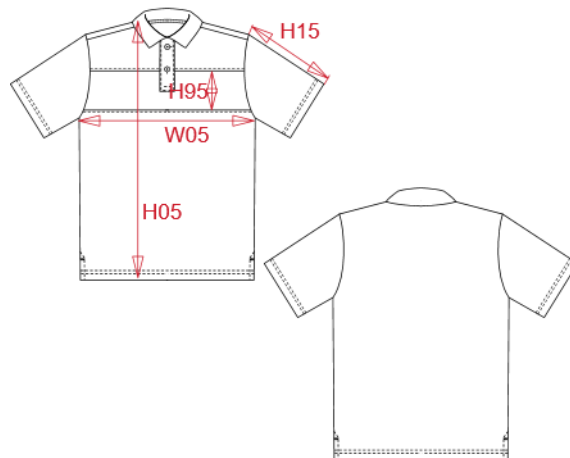

PROACT.®

REFERENCE : PA494

SIZES : 4/6_6/8_8/10_10/12_12/14

COMPOSITION :

Main fabric : Polyester interlock - 155 100%polyester
 Main fabric : Polyester interlock - 155 For contrasted yoke
 100%polyester

WEIGHT :

Main fabric : 155 gsm
 Main fabric : 155 gsm

TECHNICAL DETAIL :

Quick dry fabric

ARTICLE WEIGHT :

95 gr/pc

DESCRIPTION
Français : Polo manches courtes enfant
English : Kids' short sleeve polo shirt
Nederlands : Kinderpolo korte mouwen
Deutsch : Kurzarm-Polohemd für Kinder
Español : Polo de manga corta para niños
Italiano : Polo bambino manica corta
Português : Polo manga curta de criança

COLORS	PANTONE SERIGRAPHIE
White / Black	White / Black
Black / White	Black / White
Sporty navy / White	7546C / White
Sporty royal blue / White	647C / White
Sporty red / White	1805C / White

MEASUREMENT						
Description	4/6	6/8	8/10	10/12	12/14	
H05 (K)* Hauteur totale / Total height	42,50	47,50	52,50	57,50	62,50	
W05 (K)* 1/2 largeur poitrine à 1.5cm de l'emmanchure / 1/2 chest width at 1.5cm below armhole	31	34	37	40	43	
H15C (K)* Longueur manche courte / Short sleeve length	11,75	14,25	16,75	19,25	21,75	
H95 (K)* Hauteur empiècement devant / Front yoke height	9	9	9	9	9	

CARE LABEL

PACKING	
Box	30 pcs / box 4/6 => L:60cm W:40cm H:13cm GW:3.40kg NW:2.40kg 6/8 => L:60cm W:40cm H:13cm GW:3.70kg NW:2.70kg 8/10 => L:60cm W:40cm H:13cm GW:4.30kg NW:3.10kg 10/12 => L:60cm W:40cm H:14cm GW:4.90kg NW:3.70kg 12/14 => L:60cm W:40cm H:14cm GW:5.40kg NW:4.10kg