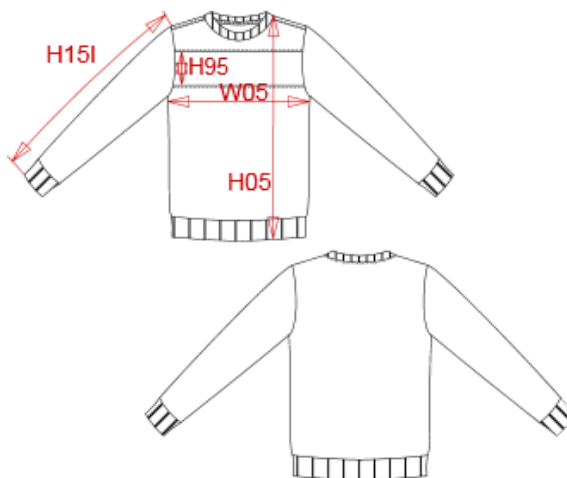

# PROACT.®

REFERENCE : PA373

SIZES : S\_M\_L\_XL\_XXL\_3XL\_4XL

**COMPOSITION :**

Main fabric : Polyester polytricot - 210 100%polyester  
 Main fabric : Polyester polytricot - 210 For contrasted yoke  
 100%polyester

**WEIGHT :**

Main fabric : 210 gsm  
 Main fabric : 210 gsm

**ARTICLE WEIGHT :**

350 gr/pc

DESCRIPTION
<b>Français :</b> Sweat-shirt polyester
<b>English :</b> Polyester sweatshirt
<b>Nederlands :</b> Sweater in polyester
<b>Deutsch :</b> Polyester-Sweatshirt
<b>Español :</b> Sudadera poliéster
<b>Italiano :</b> Felpa poliestere
<b>Português :</b> Sweatshirt em poliéster

COLORS	PANTONE SERIGRAPHIE
Black / White	Black / White
Sporty navy / White	7546C / White
Sporty red / White	1805C / White
Sporty royal blue / White	647C / White

MEASUREMENT							
Description	S	M	L	XL	XXL	3XL	4XL
<b>W05 (M)</b> 1/2 largeur poitrine à 1.5cm de l'emmanchure / 1/2 chest width at 1.5cm below armhole	52	55	58	61	64	67	70
<b>H05 (M)</b> Hauteur totale / Total height	70	72	74	76	78	80	82
<b>H15I (M)</b> Longueur manche avec bord côte / Sleeve length with rib	65	66	67	68	69	70	71
<b>H95 (M)</b> Hauteur empiècement devant / Front yoke height	11,50	11,50	11,50	11,50	11,50	11,50	11,50

CARE LABEL

PACKING	
Box	25 pcs / box S => L:60cm W:40cm H:24cm GW:11.50kg NW:10.00kg M => L:60cm W:40cm H:24cm GW:12.20kg NW:11.20kg L => L:60cm W:40cm H:24cm GW:13.00kg NW:11.80kg XL => L:60cm W:40cm H:24cm GW:13.50kg NW:12.20kg XXL => L:60cm W:40cm H:24cm GW:14.00kg NW:12.80kg 3XL => L:60cm W:40cm H:24cm GW:14.30kg NW:13.40kg 4XL => L:60cm W:40cm H:24cm GW:15.00kg NW:14.00kg