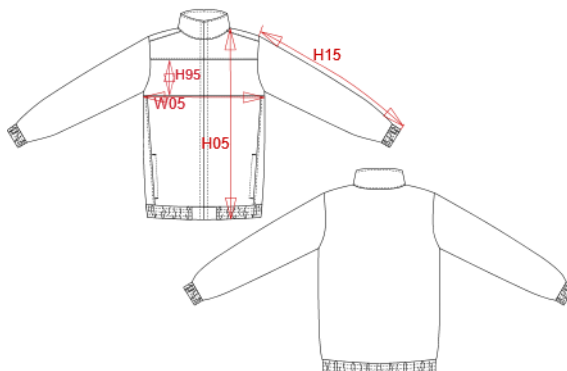

PROACT.®

REFERENCE : PA347

SIZES : S_M_L_XL_XXL_3XL_4XL

COMPOSITION :

Main fabric : Polyester polytricot - 210 100%polyester
 Main fabric : Polyester polytricot - 210 For contrasted yoke
 100%polyester

WEIGHT :

Main fabric : 210 gsm
 Main fabric : 210 gsm

ARTICLE WEIGHT :

484 gr/pc

| DESCRIPTION |
|------------------------------------------------|
| Français : Veste de survêtement adulte |
| English : Adults' tracksuit top |
| Nederlands : Trainingsjas volwassene |
| Deutsch : Trainingsjacke für Erwachsene |
| Español : Chaqueta de chándal unisex |
| Italiano : Giacca tuta adulto |
| Português : Casaco de fato de treino |

| CARE LABEL |
|------------|
| |

| PACKING | |
|---------|------------------------------------------------------------------------------------------------------------------------------------------------------------------------------------------------------------------------------------------------------------------------------------------------------------------------------------------------------------------------------------------|
| Box | 25 pcs / box S => L:60cm W:40cm H:27cm GW:13.40kg NW:11.40kg M => L:60cm W:40cm H:27cm GW:13.70kg NW:11.70kg L => L:60cm W:40cm H:27cm GW:14.00kg NW:12.00kg XL => L:60cm W:40cm H:29cm GW:14.30kg NW:12.30kg XXL => L:60cm W:40cm H:29cm GW:14.60kg NW:12.60kg 3XL => L:60cm W:40cm H:32cm GW:14.90kg NW:12.90kg 4XL => L:60cm W:40cm H:32cm GW:15.10kg NW:13.10kg |