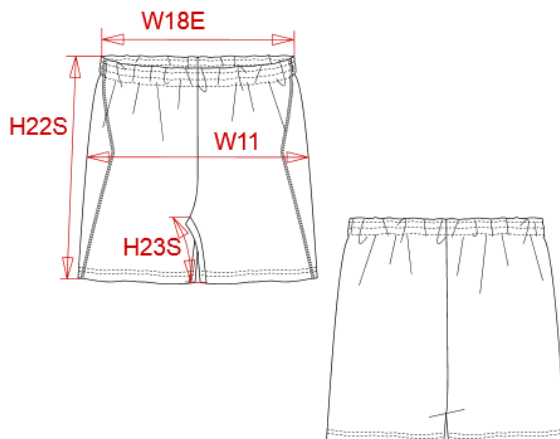

PROACT.®

REFERENCE : PA1024

SIZES : XS_S_M_L_XL

COMPOSITION :

Main fabric : Polyester interlock - 140 100%polyester

WEIGHT :

Main fabric : 140 gsm

ARTICLE WEIGHT :

90 gr/pc

DESCRIPTION
Français : Short de jeu femme
English : Ladies' game shorts
Nederlands : Speelshort dames
Deutsch : Damen-Playshorts
Español : Short deportivo para mujer
Italiano : Pantaloncini donna da gioco
Português : Calção de jogo de senhora

COLORS	PANTONE SERIGRAPHIE
Black	Black
White	White
Sporty navy	7546C
Sporty red	1805C
Sporty royal blue	647C

MEASUREMENT						
Description	XS	S	M	L	XL	
W18E (L) 1/2 taille élastiquée/ 1/2 elasticated waistband	31	34	37	40	43	
W11 (L) 1/2 bassin / 1/2 hip width	42	45	48	51	54	
H22S (L) Longueur côté / Side length	33,75	35,25	36,75	38,25	39,75	
H23S (L) Longueur entrejambe / Inside leg length	12,25	13,25	14,25	15,25	16,25	

CARE LABEL				

PACKING	
Box	50 pcs / box XS => L:60cm W:40cm H:13cm GW:4.00kg NW:5.30kg S => L:60cm W:40cm H:13cm GW:4.40kg NW:5.70kg M => L:60cm W:40cm H:13cm GW:4.80kg NW:6.10kg L => L:60cm W:40cm H:13cm GW:5.10kg NW:6.40kg XL => L:60cm W:40cm H:13cm GW:5.50kg NW:6.80kg