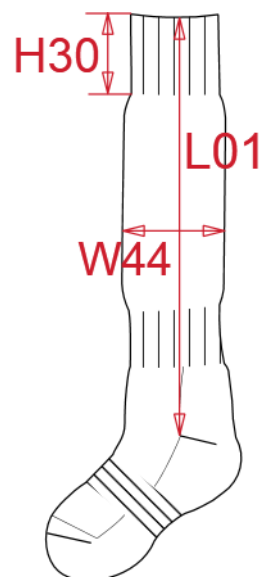

PROACT.®

REFERENCE : PA0300

SIZES : 27/30_31/34_35/38_39/42_43/46_47/50

COMPOSITION :

Main fabric : Polyester / Elastodiene / Elastane knit yarn 95/3/2

With 1 contrasted stripe.

1st color = Socks color

WEIGHT :

Main fabric :

ARTICLE WEIGHT :

153 gr/pc

DESCRIPTION	
Français :	Chaussettes sport bicolores
English :	Two-tone sports socks
Nederlands :	Tweekleurige sportsokken
Deutsch :	Zweifarbige Sportsocken
Español :	Calcetines deportivos bicolor
Italiano :	Calze sportive bicolore
Português :	Meias desportivas bicolores

MEASUREMENT							
Description	27/30	31/34	35/38	39/42	43/46	47/50	
H30 Hauteur bord côte / Rib height	7	8	8,50	10	10	10	
L01 Longueur chaussette / Socks length	32	36,50	41	47	51	55	
W44 1/2 largeur chaussette / 1/2 socks width	9	9	9,50	10,50	11	11,50	

CARE LABEL				

PACKING	
Box	60 pcs / box 27/30 => L:60cm W:40cm H:20cm GW:5.3kg NW:4.3kg 31/34 => L:60cm W:40cm H:20cm GW:5.3kg NW:4.3kg 35/38 => L:60cm W:40cm H:20cm GW:5.3kg NW:4.3kg 39/42 => L:60cm W:40cm H:24cm GW:7.3kg NW:6.3kg 43/46 => L:60cm W:40cm H:24cm GW:7.3kg NW:6.3kg 47/50 => L:60cm W:40cm H:24cm GW:7.3kg NW:6.3kg

COLORS	PANTONE SERIGRAPHIE
Black / Sporty red	Black / 1805C
Black / Sporty yellow	Black / 7408C
Sporty royal blue / White	647C / White
Black / White	Black / White
Sporty red / White	1805C / White
White / Black	White / Black
White / Sporty royal blue	White / 647C
White / Sporty red	White / 1805C
Sporty red / Black	1805C / Black
Sporty navy / White	7546C / White
Sporty yellow / Black	7408C / Black
Green / White	7740C / White
Orange / Black	1585C / Black
Sporty navy / Sporty red	7546C / 1805C
Sporty r blue / Sporty yellow	647C / 7408C
Dark royal blue / Black	654C / Black