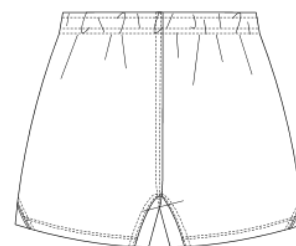

PROACT.®

REFERENCE : PA138

SIZES : XS_S_M_L_XL_XXL_3XL_4XL

COMPOSITION :

Main fabric : Polyester twill - 210 100%polyester
Fabric 1 : Polyamide / Elastane Single jersey 88/12 - 235 For inside leg and side yokes 88%polyamide / 12%elastane

WEIGHT :

Main fabric : 210 gsm
Fabric 1 : 235 gsm

ARTICLE WEIGHT :

160 gr/pc

DESCRIPTION
Français : SHORT RUGBY ÉLITE
English : Adults rugby Elite shorts
Nederlands : Elite rugby shorts
Deutsch : ERWACHSENEN ELITE RUGBYSHORT
Español : Short rugby Elite para adulto
Italiano : PANTALONCINI RUGBY PER ADULTI
Português : Calções de rugby Elite

COLORS	PANTONE SERIGRAPHIE
White	White
Black	Black
Sporty red	1805C
Dark royal blue	654C
Sporty navy	7546C

MEASUREMENT									
Description	XS	S	M	L	XL	XXL	3XL	4XL	
W18 1/2 taille élastiquée / 1/2 elasticated waist	34	35	37	38	41	44	47	51	
W11 1/2 bassin / 1/2 hip width	48	51	54	57	60	63	66	70	
H22 Longueur côté ceinture comprise / Side length included waist	32,25	33,50	34,75	36	37,25	38,50	39,75	41,25	

CARE LABEL				

PACKING	
Box	25 pcs / box XS => L:60cm W:40cm H:13cm GW:5.7kg NW:4.05kg S => L:60cm W:40cm H:13cm GW:6kg NW:4.2kg M => L:60cm W:40cm H:13cm GW:6.25kg NW:4.5kg L => L:60cm W:40cm H:13cm GW:6.6kg NW:4.9kg XL => L:60cm W:40cm H:13cm GW:6.9kg NW:5.2kg XXL-4XL => L:43cm W:30cm H:23cm GW:9kg NW:8kg 3XL-4XL => L:60cm W:40cm H:cm GW:kg NW:kg