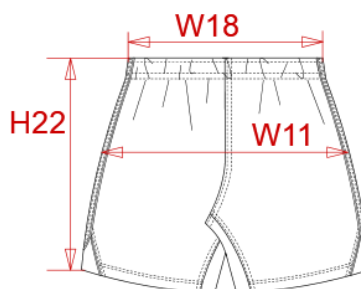

PROACT.®

REFERENCE : PA138

SIZES : XS_S_M_L_XL_XXL_3XL_4XL

COMPOSITION :

Main fabric : Polyester twill - 210 100%polyester
Fabric 1 : Polyamide / Elastane Single jersey 88/12 - 235 For inside leg and side yokes 88%polyamide / 12%elastane

WEIGHT :

Main fabric : 210 gsm
Fabric 1 : 235 gsm

ARTICLE WEIGHT :

160 gr/pc

DESCRIPTION
Français : SHORT RUGBY ÉLITE
English : Adults rugby Elite shorts
Nederlands : Elite rugby shorts
Deutsch : ERWACHSENEN ELITE RUGBYSHORT
Español : Short rugby Elite para adulto
Italiano : PANTALONCINI RUGBY PER ADULTI
Português : Calções de rugby Elite

COLORS	PANTONE SERIGRAPHIE
White	White
Black	Black
Sporty red	1805C
Dark royal blue	654C
Sporty navy	7546C

MEASUREMENT									
Description	XS	S	M	L	XL	XXL	3XL	4XL	
W18 1/2 taille élastiquée / 1/2 elasticated waist	34	35	37	38	41	44	47	51	
W11 1/2 bassin / 1/2 hip width	48	51	54	57	60	63	66	70	
H22 Longueur côté ceinture comprise / Side length included waist	32,25	33,50	34,75	36	37,25	38,50	39,75	41,25	

CARE LABEL				

PACKING	
Box	25 pcs / box XS => L:60cm W:40cm H:13cm GW:5.7kg NW:4.05kg S => L:60cm W:40cm H:13cm GW:6kg NW:4.2kg M => L:60cm W:40cm H:13cm GW:6.25kg NW:4.5kg L => L:60cm W:40cm H:13cm GW:6.6kg NW:4.9kg XL => L:60cm W:40cm H:13cm GW:6.9kg NW:5.2kg XXL-4XL => L:43cm W:30cm H:23cm GW:9kg NW:8kg 3XL-4XL => L:60cm W:40cm H:cm GW:kg NW:kg