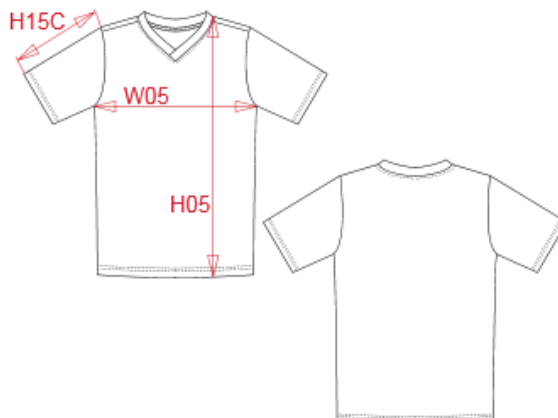

PROACT.®

REFERENCE : PA4005

SIZES : XS_S_M_L_XL_XXL_3XL

COMPOSITION :

Main fabric : Pin hole polyester mesh - 130 100%polyester

WEIGHT :

Main fabric : 130 gsm

ARTICLE WEIGHT :

134 gr/pc

DESCRIPTION								COLORS		PANTONE SERIGRAPHIE	
Français : T-shirt University English : University T-shirt Nederlands : University t-shirt Deutsch : University-T-Shirt Español : Camiseta University Italiano : T-shirt University Português : T-shirt University								Black / White		Black / White	
								White / Navy		White / 433C	
MEASUREMENT											
Description	XS	S	M	L	XL	XXL	3XL				
H05 (M) Hauteur totale / Total height	76,75	78,75	80,75	82,75	84,75	86,75	88,75				
W05 (M) 1/2 largeur poitrine / 1/2 chest width	51	54	57	60	63	66	69				
H15C (M) Longueur manche courte / Short sleeve length	21	21,80	22,60	23,40	24,20	25	25,80				
CARE LABEL											
PACKING											
Box	50 pcs / box XS => L:60cm W:40cm H:19cm GW:8.5kg NW:7.5kg S => L:60cm W:40cm H:19cm GW:8.6kg NW:7.6kg M => L:60cm W:40cm H:19cm GW:8.9kg NW:7.9kg L => L:60cm W:40cm H:19cm GW:9kg NW:8kg XL => L:60cm W:40cm H:19cm GW:9.5kg NW:8.5kg XXL => L:60cm W:40cm H:19cm GW:10kg NW:9kg 3XL => L:60cm W:40cm H:19cm GW:10kg NW:9kg										