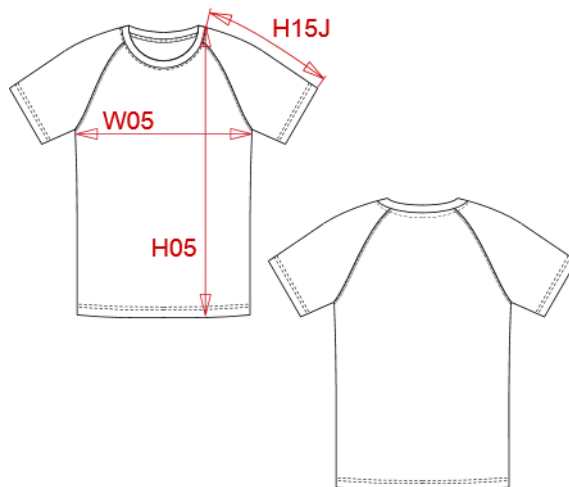

PROACT.®

REFERENCE : PA4010

SIZES : XS_S_M_L_XL_XXL_3XL

COMPOSITION :

Main fabric : Cotton / Polyester / Viscose single jersey 50/38/12

- 130 50%cotton / 38%polyester / 12%viscose

Main fabric : Cotton / Polyester / Viscose single jersey 50/38/12

- 130 For contrasted sleeves and back necktape 50%cotton / 38%polyester / 12%viscose

WEIGHT :

Main fabric : 130 gsm

Main fabric : 130 gsm

ARTICLE WEIGHT :

150 gr/pc

DESCRIPTION
Français : T-shirt bicolore sport manches courtes adulte
English : Adult two-tone sports short sleeve t-shirt
Nederlands : Tweekleurig sport-t-shirt met korte mouwen volwassene
Deutsch : Zweifarbiges Sport-T-Shirt mit kurzen Ärmeln für Erwachsene
Español : Camiseta bicolor de deporte de manga corta para adultos
Italiano : T-shirt adulto sport bicolore manica corta
Português : T-shirt bicolor de desporto de adulto

MEASUREMENT							
Description	XS	S	M	L	XL	XXL	3XL
H05 (M) Hauteur totale / Total height	68	70	72	74	76	78	80
W05 (M) 1/2 largeur poitrine / 1/2 chest width	47	50	53	56	59	62	65
H15J (M) Longueur manche courte raglan / Raglan short sleeve length	32	33,50	35	36,50	38	39,50	41

CARE LABEL

PACKING	
Box	50 pcs / box S => L:60cm W:40cm H:17cm GW:7.40kg NW:5.70kg M => L:60cm W:40cm H:17cm GW:7.70kg NW:6.00kg L => L:60cm W:40cm H:17cm GW:8.50kg NW:6.80kg XL => L:60cm W:40cm H:17cm GW:8.80kg NW:7.10kg XXL => L:60cm W:40cm H:17cm GW:9.30kg NW:7.60kg 3XL => L:60cm W:40cm H:17cm GW:9.70kg NW:8.00kg