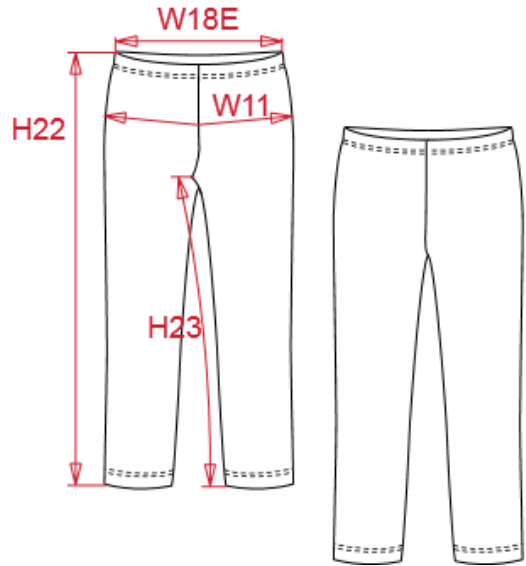

PROACT.®

REFERENCE : PA1014

SIZES : 4/6_6/8_8/10_10/12

COMPOSITION :

Main fabric : Combed Cotton / Elastane single jersey 95/5 - 190
For solid color 95%cotton / 5%elastane

Main fabric : Combed cotton / Viscose / Elastane single jersey
71/24/5 - 190 For Heather color 71%cotton/24%viscose/5%
elastane

WEIGHT :

Main fabric : 190 gsm

Main fabric : 190 gsm

ARTICLE WEIGHT :

86 gr/pc

DESCRIPTION
Français : Legging enfant
English : Kids' leggings
Nederlands : Legging kind
Deutsch : Kinder-Leggings
Español : Leggings niños
Italiano : Legging bambino
Português : Leggings de criança

COLORS	PANTONE SERIGRAPHIE
Black	Black
Grey heather	Based on 417C
Navy	433C

MEASUREMENT						
Description	4/6	6/8	8/10	10/12		
W18E 1/2 taille élastiquée / 1/2 elasticated waistband	26,50	28	30	32		
W11 (K)* 1/2 bassin / 1/2 hip width	27	28,50	31,50	34,80		
H22 (K)* Longueur côté / Side length	53,70	60,20	67	74		
H23 (K)* Longueur entrejambe / Inside leg length	39,70	45,80	52	58,20		

CARE LABEL				

PACKING	
Box	60 pcs / box 4/6 => L:60cm W:40cm H:13cm GW:5.00kg NW:3.50kg 6/8 => L:60cm W:40cm H:13cm GW:5.60kg NW:4.10kg 8/10 => L:60cm W:40cm H:15cm GW:6.80kg NW:5.00kg 10/12 => L:60cm W:40cm H:15cm GW:7.80kg NW:6.00kg