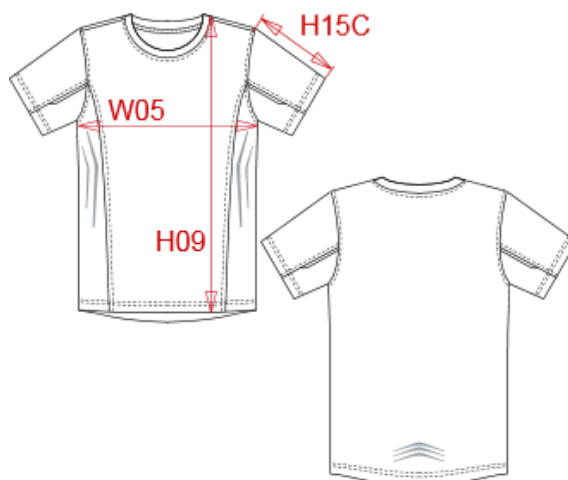

PROACT.®

REFERENCE : PA465

SIZES : XS_S_M_L_XL_XXL_3XL_4XL

COMPOSITION :

Main fabric : Polyester / Polyester Top cool rib 1x1 50/50 - 145
For front body and sleeve 100%polyester

Mesh : Polyester mesh - 155 For back body 100%polyester
Main fabric : Polyester / Polyester Top cool rib 1x1 50/50 - 145
For contrasted inner neckline tape and sleeve binding 100% polyester

WEIGHT :

Main fabric : 145 gsm

Mesh : 155 gsm

Main fabric : 145 gsm

ARTICLE WEIGHT :

140 gr/pc

DESCRIPTION
Français : T-shirt homme sport manches courtes bi-matiere
English : Men's short sleeve sports T-shirt
Nederlands : Heren sportshirt
Deutsch : Herren kurzarm sport-T-shirt aus zwei verschiedenen materialien
Español : Camiseta de manga corta
Italiano : T-shirt uomo sport maniche corte
Português : T-shirt manga curta de desporto

COLORS	PANTONE SERIGRAPHIE
Black / Silver	Black / 2331C
White / Silver	White / 2331C

MEASUREMENT									
Description	XS	S	M	L	XL	XXL	3XL	4XL	
H09 (M) Hauteur totale devant / Front total height	68	70	72	74	76	78	80	82	
W05 (M) 1/2 largeur poitrine / 1/2 chest width	47	50	53	56	59	62	65	68	
H15C (M) Longueur manche courte / Short sleeve length	19,75	20,50	21,25	22	22,75	23,50	24,25	25	

CARE LABEL

PACKING	
Box	25 pcs / box XS-S => L:48cm W:35cm H:13cm GW:5.00kg NW:3.80kg M-L => L:52cm W:36cm H:13cm GW:5.50kg NW:4.30kg XL-XXL => L:55cm W:38cm H:13cm GW:6.20kg NW:5.00kg 3XL-4XL => L:69cm W:43cm H:13cm GW:7.00kg NW:5.70kg