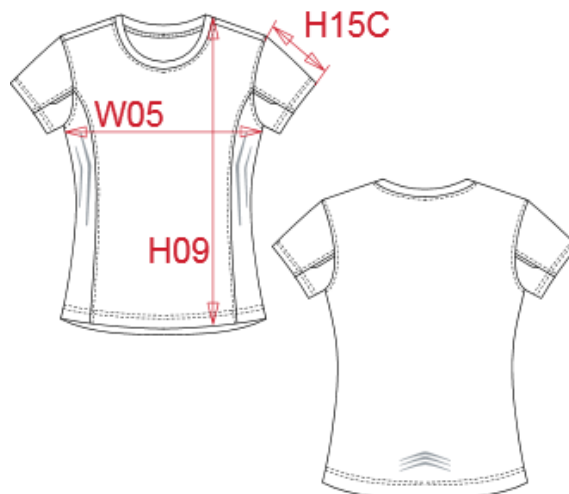

PROACT.®

REFERENCE : PA466

SIZES : XS_S_M_L_XL_XXL

COMPOSITION :

Main fabric : Polyester / Polyester Top cool rib 1x1 50/50 - 145
For front body and sleeve 100%polyester

Mesh : Polyester mesh - 155 For back body 100%polyester

Main fabric : Polyester / Polyester Top cool rib 1x1 50/50 - 145
For contrasted inner neckline tape and sleeve binding 100% polyester

WEIGHT :

Main fabric : 145 gsm

Mesh : 155 gsm

Main fabric : 145 gsm

TECHNICAL DETAIL :

Antibacterial

ARTICLE WEIGHT :

140 gr/pc

DESCRIPTION
Français : T-shirt femme sport manches courtes bi-matiere
English : Ladies' short sleeve sports T-shirt
Nederlands : Dames sportshirt
Deutsch : Damen kurzarm sport-T-shirt aus zwei verschiedenen materialien
Español : Camiseta de manga corta para mujer
Italiano : T-shirt donna sport maniche corte
Português : T-shirt de desporto de senhora

COLORS	PANTONE SERIGRAPHIE
Black / Silver	Black / 2331C
White / Silver	White / 2331C

MEASUREMENT						
Description	XS	S	M	L	XL	XXL
H09 (L) Hauteur totale devant / Front total height	61,50	63,50	65,50	67,50	69,50	71,50
W05 (L) 1/2 largeur poitrine à 1.5cm de l'emmanchure / 1/2 chest width at 1.5cm below armhole	43	46	49	52	55	58
H15C (L) Longueur manche courte / Short sleeve length	14,25	15	15,75	16,50	17,25	18

CARE LABEL

PACKING	
Box	25 pcs / box XS => L:48cm W:35cm H:13cm GW:3.80kg NW:2.70kg S => L:48cm W:35cm H:13cm GW:4.00kg NW:2.90kg M => L:52cm W:36cm H:13cm GW:4.30kg NW:3.10kg L => L:52cm W:36cm H:13cm GW:4.50kg NW:3.30kg XL => L:55cm W:38cm H:13cm GW:4.80kg NW:3.30kg XXL => L:55cm W:38cm H:13cm GW:5.00kg NW:3.70kg