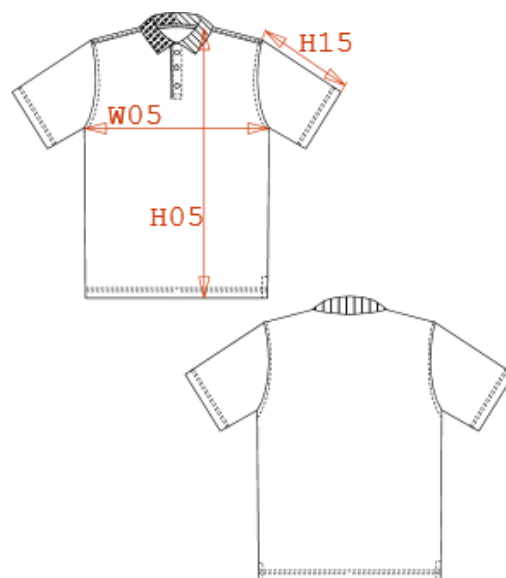

PROACT.®

REFERENCE : PA485

SIZES : S_M_L_XL_XXL_3XL_4XL

COMPOSITION :

Main fabric : Polyester / Lycra pique 95/5 - 180 95%polyester / 5%elastane

WEIGHT :

Main fabric : 180 gsm

DESCRIPTION
Français : Polo homme pique Lycra® manches courtes
English : Short sleeve Lycra® polo shirt
Nederlands : Heren polo Lycra® pique met korte mouwen
Deutsch : Lycra® herren polo
Español : Polo Lycra® pique de manga corta
Italiano : Polo uomo Lycra® maniche corte
Português : Polo Lycra® de manga curta

COLORS	PANTONE SERIGRAPHIE
Lagoon / Black	2915C / Black
White / Silver	White / 2331C
Navy / Silver	433C / 877C
Red / Black	200C / Black
Silver / Black	2331C / Black

MEASUREMENT							
Description	S	M	L	XL	XXL	3XL	4XL
H05 (M) Hauteur totale / Total height	70	72	74	76	78	80	82
W05 (M) 1/2 largeur poitrine à 1.5cm de l'emmanchure / 1/2 chest width at 1.5cm below armhole	49	52	55	58	61	64	67
H15C (M) Longueur manche courte / Short sleeve length	21,50	22,25	23	23,75	24,50	25,25	26

CARE LABEL				

PACKING	
Box	25 pcs / box S => L:60cm W:40cm H:14cm GW:6.4kg NW:5kg M => L:60cm W:40cm H:14cm GW:6.7kg NW:5.3kg L => L:60cm W:40cm H:14cm GW:7kg NW:5.6kg XL => L:60cm W:40cm H:14cm GW:7.3kg NW:5.9kg XXL => L:60cm W:40cm H:14cm GW:8kg NW:6.6kg 3XL => L:60cm W:40cm H:14cm GW:8.4kg NW:7kg 4XL => L:60cm W:40cm H:14cm GW:8.8kg NW:7.4kg