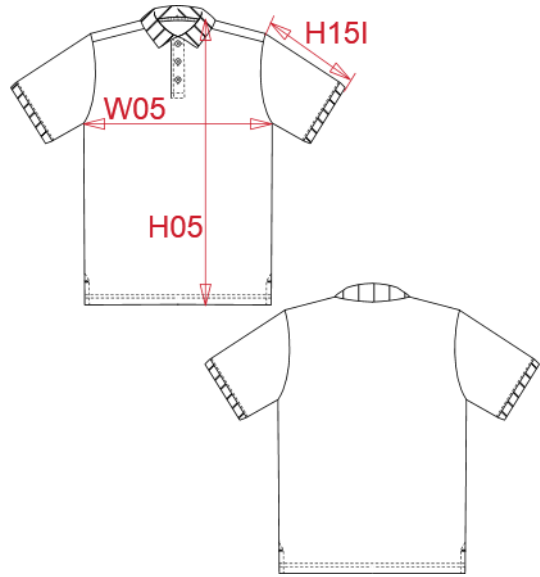

PROACT.®

REFERENCE : PA489

SIZES : XS_S_M_L_XL_XXL_3XL

COMPOSITION :

Main fabric : Cool Plus Polyester pique - 180 PIs give us the "Cool Plus" certificate
 Fabric submit at test Drying Rate of Textiles at their Absorbent
 Main fabric : Cool Plus Polyester pique - 180 PIs give us the "Cool Plus" certificate
 For inner front tab only 100%polyester

WEIGHT :

Main fabric : 180 gsm
 Main fabric : 180 gsm

TECHNICAL DETAIL :

Coolplus

ARTICLE WEIGHT :

192 gr/pc

DESCRIPTION	
Français : Polo piqué performance homme	
English : Men's performance piqué polo shirt	
Nederlands : Heren-sportpolo	
Deutsch : Herren Performance Piqué-Polohemd	
Español : Polo piqué performance para hombre	
Italiano : Polo piqué uomo performance	
Português : Polo piqué Performance de homem	

MEASUREMENT							
Description	XS	S	M	L	XL	XXL	3XL
H05 (M) Hauteur totale / Total height	68	70	72	74	76	78	80
W05 (M) 1/2 largeur poitrine / 1/2 chest width	47	50	53	56	59	62	65
H15I (M) Longueur manche avec bord côte / Sleeve length with rib	21	21,75	22,50	23,25	24	24,75	25,50

CARE LABEL				

PACKING	
Box	25 pcs / box XS => L:60cm W:40cm H:15cm GW:6.8kg NW:5.2kg S => L:60cm W:40cm H:15cm GW:7kg NW:5.5kg M => L:60cm W:40cm H:15cm GW:7.1kg NW:5.7kg L => L:60cm W:40cm H:15cm GW:7.8kg NW:5.8kg XL => L:60cm W:40cm H:15cm GW:8.3kg NW:6.5kg XXL => L:60cm W:40cm H:15cm GW:8.3kg NW:7kg 3XL => L:60cm W:40cm H:15cm GW:8.9kg NW:7.3kg 4XL => L:36cm W:33cm H:28cm GW:8kg NW:7kg