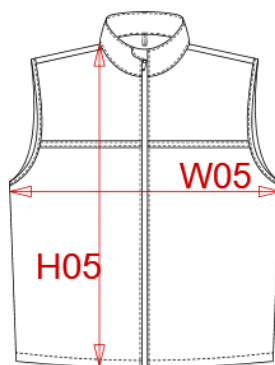

# PROACT.®

**REFERENCE :** PA234

**SIZES :** S\_M\_L\_XL\_XXL

**COMPOSITION :**

Main fabric : Nylon 210T AC coating - 70 100%polyamide

Mesh : Mesh 65 For back bottom 100%polyester

**WEIGHT :**

Main fabric : 70 gsm

Mesh : 65 gsm

**ARTICLE WEIGHT :**

80 gr/pc

DESCRIPTION
<b>Français :</b> Gilet d'entraînement dos filet
<b>English :</b> Running gilet
<b>Nederlands :</b> Trainingsvest met rugnet
<b>Deutsch :</b> Training Weste
<b>Español :</b> Chaleco deportivo con espalda de malla
<b>Italiano :</b> Gilet da allenamento fodera in rete
<b>Português :</b> Colete runner

COLORS	PANTONE SERIGRAPHIE
Black	Black
Royal blue	287C
Red	200C
Orange	1585C
Yellow	1235C
White	White

MEASUREMENT						
Description	S	M	L	XL	XXL	
<b>H05 (M)</b> Hauteur totale / Total height	62	64	66	68	70	
<b>W05 (M)</b> 1/2 largeur poitrine à 1.5cm de l'emmanchure / 1/2 chest width at 1.5cm below armhole	50	53	56	59	62	

CARE LABEL

PACKING	
Box	50 pcs / box S => L:58cm W:38cm H:15cm GW:5.2kg NW:4.7kg M => L:58cm W:38cm H:15cm GW:5.5kg NW:5kg L => L:58cm W:38cm H:15cm GW:5.8kg NW:5.3kg XL => L:58cm W:38cm H:15cm GW:6.1kg NW:5.6kg XXL => L:58cm W:38cm H:15cm GW:6.4kg NW:5.9kg