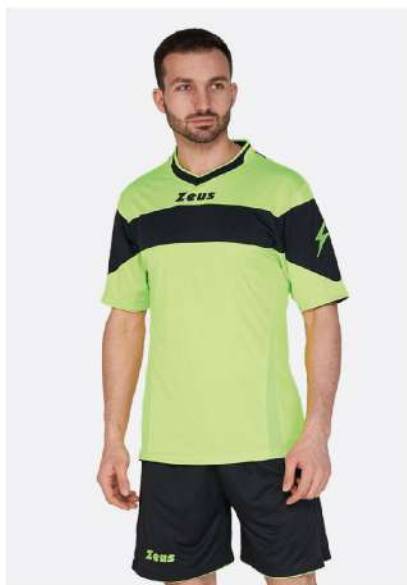

## KIT APOLLO

### DESCRIZIONE / Description

Kit da calcio manica corta leggermente elastico  
 Inserti in mesh laterali /  
 Soccer kit short sleeve slightly elastic  
 Side mesh inserts