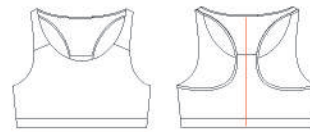

TOP VOLLEY PRO

DESCRIZIONE / Description

Top da pallavolo / Volley Top

COMPOSIZIONE / Composition

93% Poliestere - 7% Elastane / 93% Polyester - 7% Elasthane

TAGLIE / Sizes

XS - S - M - L - XL - 2XL

FITTING **BODY FIT**

TAGLIE SIZES	XS	S	M	L	XL	2XL
A - FONDO A - BOTTOM	23.5 cm	26 cm	29 cm	32 cm	35 cm	36 cm
B - LUNGHEZZA TOTALE B - BACK LENGHT	26 cm	27 cm	28 cm	29 cm	30 cm	31 cm

SCHEMA / Scheme

COLORI / Colors

BLU-ROYAL
navy-royal