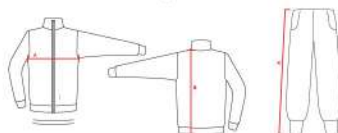

SCHEMA / Scheme