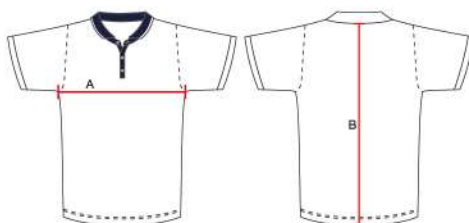

SCHEMA / Scheme

COLORI / Colors

PERSONALIZZAZIONI / Customizations

RICAMO
embroidery

TRANSFER
transfer

SERIGRAFIA
serigraphy