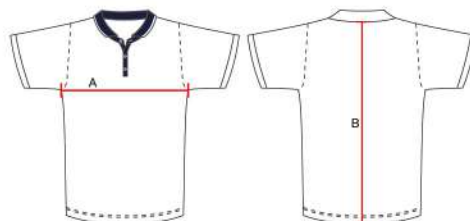

SCHEMA / Scheme

COLORI / Colors

Nero
BLACK

Rosso
RED

Blu
BLUE

Giallo
YELLOW

Verde
GREEN

Royal
ROYAL

PERSONALIZZAZIONI / Customizations

RICAMO
embroidery

TRANSFER
transfer