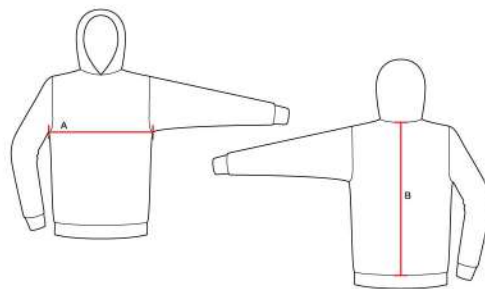

SCHEMA / Scheme

COLORI / Colors

PERSONALIZZAZIONI / Customizations

RICAMO
embroidery

TRANSFER
transfer

SERIGRAFIA
serigraphy