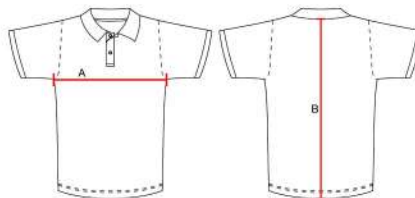

SCHEMA / Scheme

COLORI / Colors

PERSONALIZZAZIONI / Customizations