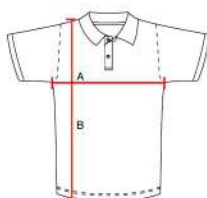

SCHEMA / Scheme

COLORI / Colors

FOR WOMAN

PERSONALIZZAZIONI / Customizations