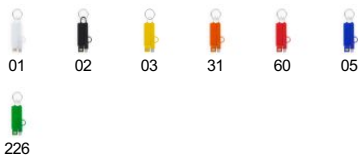

CRUX IA3009

DESCRIZIONE

Cavo caricatore con portachiavi 3 in 1. Corpo in ABS dal design piatto ideale per la stampa. Collegamento Micro USB, Tipo C e Lightning.

COMPOSIZIONE

OSSERVAZIONI

Printing Info: C(4)

MISURE

Adulto: TAGLIA UNICA /

QUANTITATIVI

Scatola	Pack
Adulto: 500 ud.	100 ud.

COLORI

MISURE

Adulto:	TAGLIA UNICA
WIDTH (A)	0.5cm
LUNGO (B)	3.4cm
ALTEZZA (C)	8.5cm

MODELLI CORRELATI