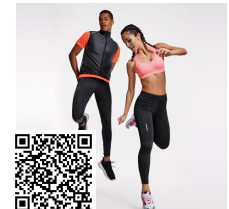

BRISTOL LG0406