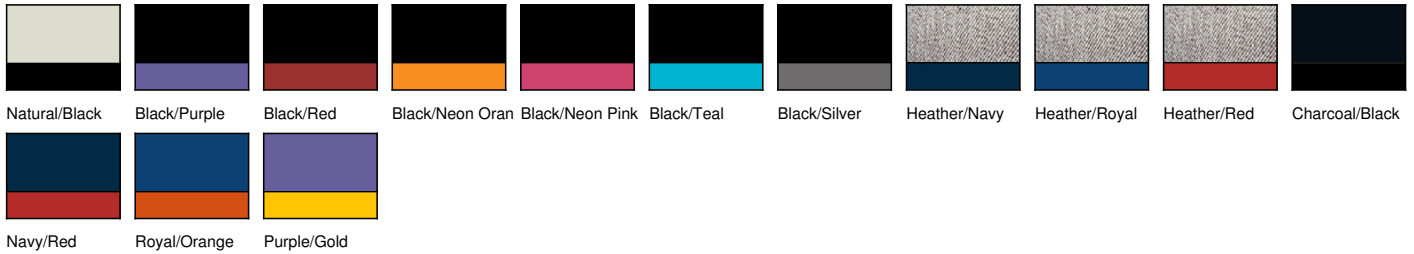

30173 Cappellino bicolore con chiusura a scatto Classic

THE CLASSICS
OFF PURPOSE

Codice art.: 30173

Codice fornitore: 6089MT

Descrizione:

80% acrilico, 20% lana

misto lana Premium

cappellino
bicolore dalla forma classica

6 pannelli

rivestimento in cotone
rigido

occhielli e bottone in contrasto

visiera piatta con 8 file
di cuciture

chiusura a scatto in plastica e sottovisiera verde

Taglie

One Size