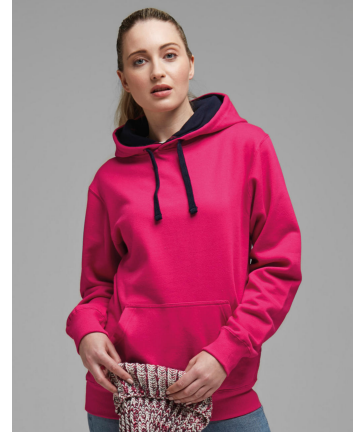

28155 Felpa con cappuccio in contrasto

Codice art.: 28155

Codice fornitore: FH002

Descrizione:

300 g/m²

80% cotone, 20% poliestere

Sport

Grey: 70% cotone, 30% poliestere

superficie esterna 100% cotone per una migliore resa di stampa e tatto più soffice

unisex

tinto con colori reattivi

cappuccio foderato Single Jersey in contrasto

cordino in contrasto

maniche set-in

tasca a marsupio

doppie impunture

base e

polsini a costine con elasthan

Black/Fire Red

Sport Grey/Navy

Black/Sport Gre

Black/Empire Ye

Navy/Fire Red

Navy/Sport Grey

Royal/Empire Ye

Sapphire/Sport

Kelly Green/Whi

Fuchsia/Navy

Taglie

XS, S, M, L, XL, 2XL