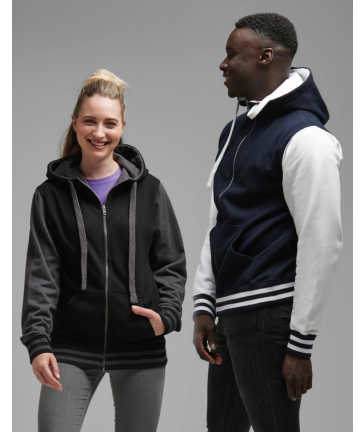

## 29355 Felpa Active con zip e cappuccio

Codice art.: 29355

Codice fornitore: FZ002

### Descrizione:

300 g/m<sup>2</sup>

80% cotone, 20% poliestere

Charcoal/Black:  
60% cotone, 40% poliestere

superficie esterna 100% cotone per miglior resa di stampa e morbidezza al tatto

tinto con colori reattivi

cappuccio  
3 pezzi con fodera in contrasto e grosso cordoncino in contrasto

fettuccia sul  
retro del collo in contrasto

nastro per appendere in contrasto nella sezione  
posteriore

maniche set-in in contrasto

zip intera in metallo YKK  
con fettuccia in colore contrastante

tascone frontale

polsini e  
fascia in vita a righe e a costine

Black/Charcoal Charcoal/Black Royal/White Fire Red/White Navy/White