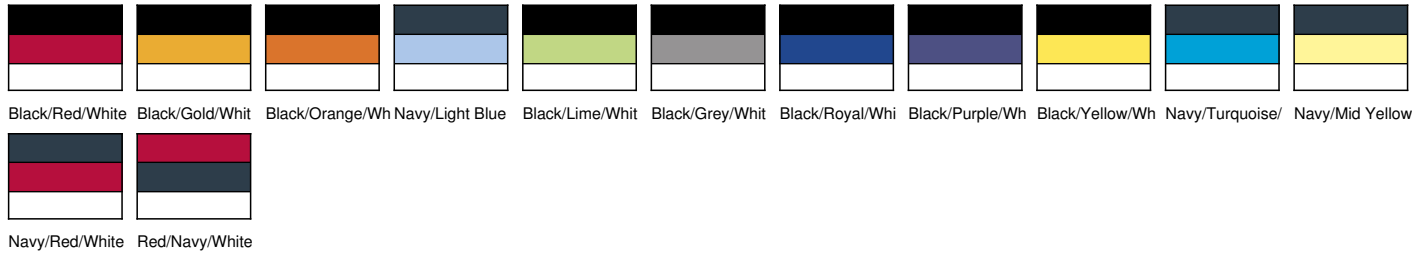

54711 Polo Track Classic Fit

GAMEGEAR®

Codice art.: 54711

Codice fornitore: KK475

Descrizione:

200 g/m²

65% poliestere, 35% cotone piqué

fettuccia
interna in colore contrastante

abbottonatura con 3 bottoni

inserti
con colore contrastante sotto le braccia e ai lati

spacchetti laterali rinforzati
con fettuccia a spina di pesce in colore contrastante

doppie cuciture sulla
base

Taglie