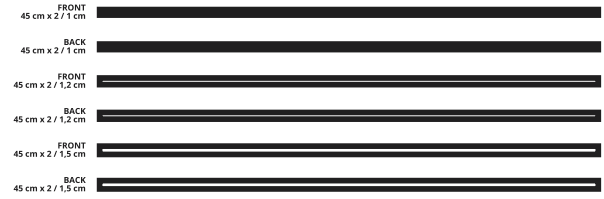

ML1014

TUBULAR LANYARD WITH METAL CLAMP

Polyester tubular lanyard with metal clamp and hook.

Size: 45 cm x 2

SCALE 1:1

SCALE 1:1

POLYESTER - STANDARD COLOURS

	WHITE		425 C
	BLACK		185 C
	REFLEX BLUE C		348 C
	286 C		354 C
	281 C		361 C
	293 C		375 C
	300 C		368 C
	294 C		3302 C
	289 C		YELLOW C
	PROCESS BLUE C		123 C
	186 C		102 C
	485 C		116 C
	200 C		021 C
	1795 C		877 C
	032 C		2407 C
	COOL GRAY 6 C		212 C

ACCESSORIES - STANDARD COLOUR

PLASTIC BUCKLE & SAFETY BREAKAWAY

BLACK

OPTIONAL ACCESSORIES:

↑
WYBIERZ MASKE POWYŻEJ DO ODPOWIEDNIEGO ROZMIARU, RESZTĘ WYRZUĆ!

OPTION A: ST. HOOK + CLAMP