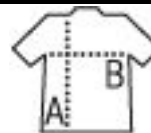

SOL'S AWAKE

BORSA SHOPPER

Qualità

Stile

TELA 145

70% cotone riciclato 30% poliestere riciclato

Misura

TAGLIA UNICA

38 x 42 cm

PACKING

CARATTERISTICHE

50

250

Dimensioni della scatola cartone
48 x 38 x 23 cm
weight : 16 kg

236
- Blu erica

101
- Naturale