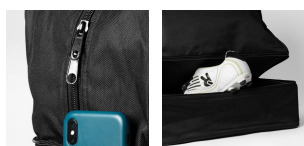

CANARY B07121

DESCRIZIONE

Borsa sportiva con doppio manico e lunga tracolla regolabile. Tasca principale con doppio zip. Tasca per le scarpe con scomparto rimovibile. Anti-umidità. Base con borchie. Facile da pulire. 53 L.

COMPOSIZIONE

100% poliestere 600D, 330 g/m².

OSSERVAZIONI

* Etichetta rimovibile. * Resistente all'acqua. * 53 L di capacità.

TAGLIE

Adulto: UNICO / :

QUANTITATIVI

	Scatola	Pack

Adulto: 10 ud. 1 ud.

COLORI

TAGLIE

Adulto:	UNICO
WIDTH (A)	48cm
ALTEZZA (B)	42cm
[PROFUNDO]	26cm

PERSONALIZZAZIONE DISPONIBILI

Manipolato