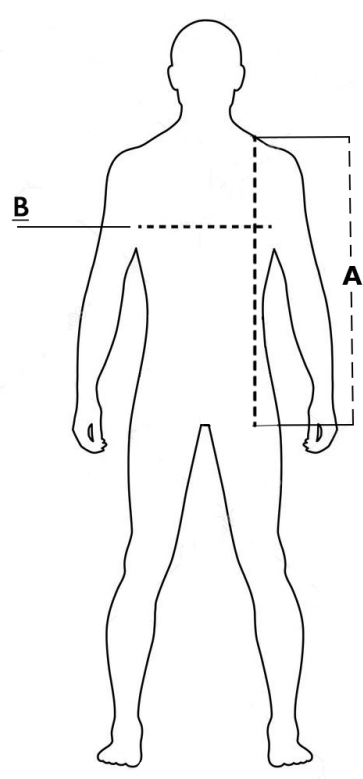

T-shirt California Man

T-shirt manica corta

- 100% cotone pettinato
- Girocollo
- Colletto basso (h cm 1,2 Man, h cm 0,8 Lady)
- Nastro interno collo in cotone Oxford
- Vendibili in busta da 5 pezzi (pronte per la stampa piegate a metà, complete di bustine singole per il rimbusto)
- Vendibili anche singolarmente (non imbustate, ma complete di bustine singole per il rimbusto)

N.B. Si prega di lavare il capo prima di indossarlo la prima volta per conservarne la qualità nel tempo

S - M - L - XL - XXL - 3XL

Colori e codici articolo:

 993040 ARMY GREEN	 993041 AVIO	 993042 BLACK
 993043 FUCSIA	 993044 LIGHT GREEN	 993045 LIGHT GREY
 993046 MELANGE	 993047 NAVY	 993048 ORANGE
 993049 RED	 993050 ROYAL	 993051 WHITE
 993052 YELLOW	 993053 DARK GREEN	 993054 DARK GREY

Tabella misure

Sizes (+/- 5%)	A front length	B chest
S	71	48
M	73	50
L	75	52
XL	77	54
XXL	79	56
3XL	81	58
4XL	82	60

Descrizione tecnica

	Composizione / Fabric Composit	 g/m ²
Tessuto esterno/Shell	100% cotone	150
Imballo/Packages	 100 pcs  5 pcs	
Istruzioni di Lavaggio / Care Label	    	