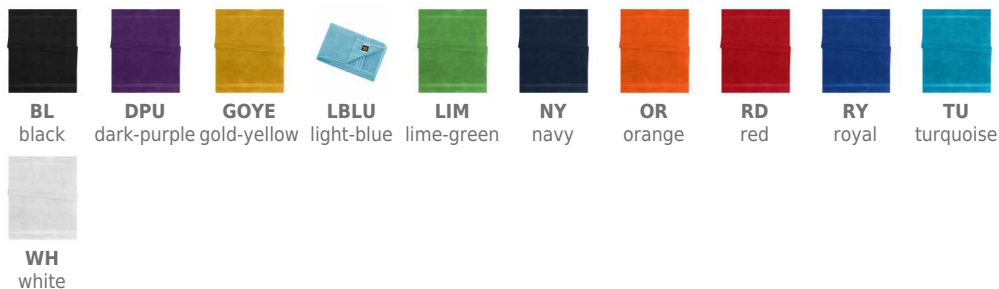

## MB424 | Bath Sheet

100% cotone. Telo bagno grande in morbida spugna Cotone terry 420 g/m<sup>2</sup>,  
Misura: 100 x 150 cm.

420 g/m<sup>2</sup> | Taglie: UNICA |

Pagina catalogo:  
Prodotto in Turchia

### Colori disponibili in un'unica taglia

Colore	Pantone	CMYK
BL		
DPU		
GOYE		
LBLU		
LIM		
NY		
OR		
RD		
RY		
TU		
WH		