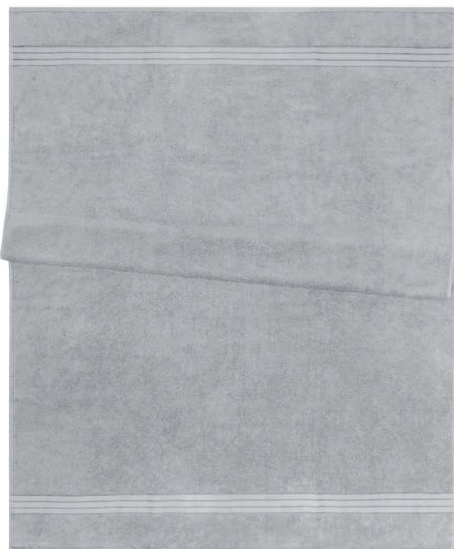

## MB424 | Bath Sheet

100% cotone. Telo bagno grande in morbida spugna Cotone terry 420 g/m<sup>2</sup>,  
Misura: 100 x 150 cm.

420 g/m<sup>2</sup> | Taglie: UNICA |

Pagina catalogo:  
Prodotto in Turchia