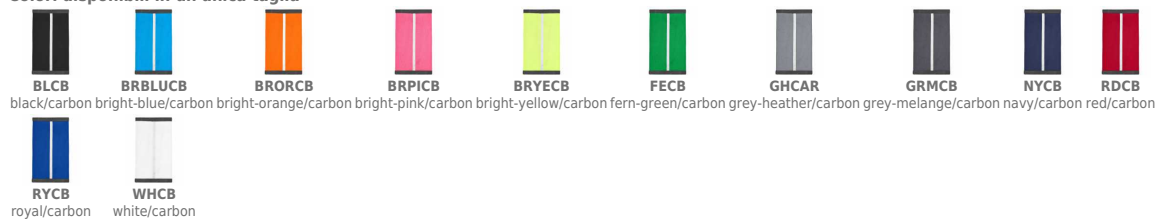

STAMPASI SRL
PIAZZA IV NOVEMBRE 4
20124 MILANO
P.IVA: 09734470967

Tel:
Fax:
mail: info@stampasi.it

MB7300 | Winter X-Tube

Tessuto esterno: 100% poliestere. Tessuto in pile caldo, molto elastico e con un sostegno in single jersey. 30 x 50 cm. Bande riflettenti.

Taglie: UNICA |

Pagina catalogo:
Prodotto in Cina

Colori disponibili in un'unica taglia

Colore
 BLCB
 BRBLUCB
 BRORCB
 BRPICB
 BRYECB
 FECB
 GHCAR
 GRMCB
 NYCB
 RDCB
 RYCB
 WHCB
Pantone CMYK