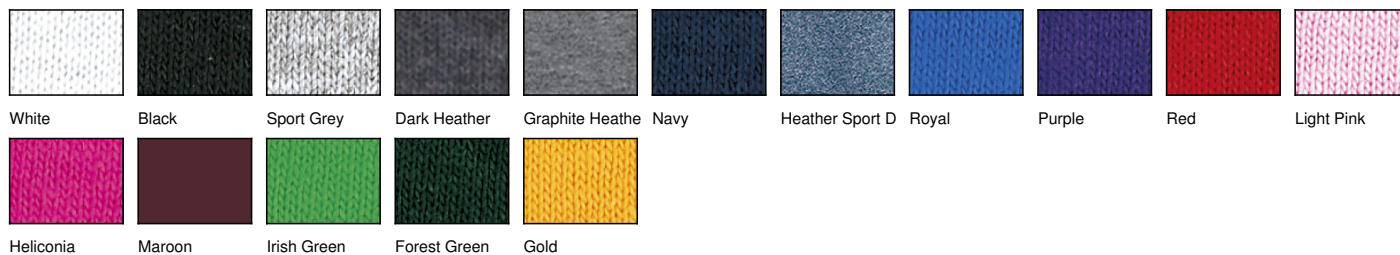

filato air
jet

cappuccio foderato

maniche set-in

polsini e base a costine 1x1 con spandex

tasca a marsupio

tubolare

Sul catalogo a pagina 415

Taglie