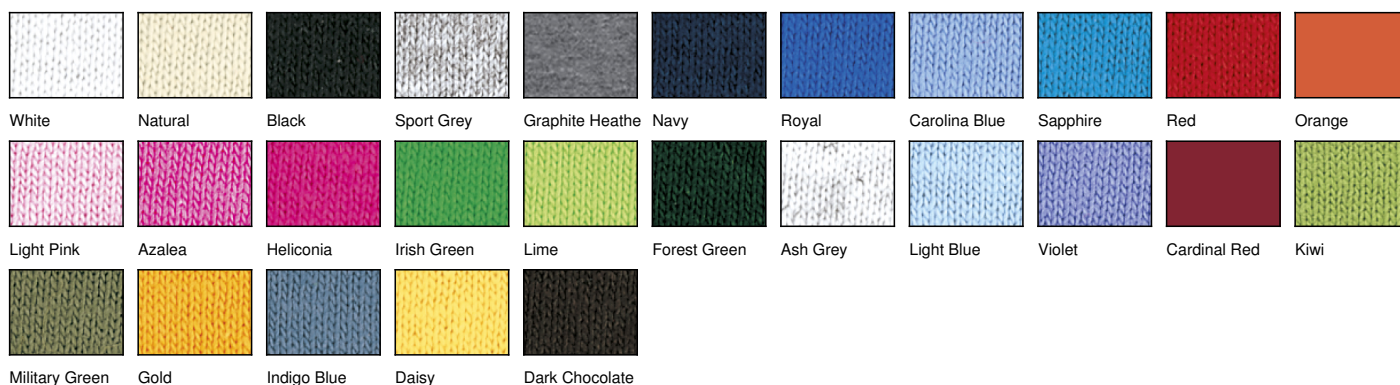

## Descrizione:

180 g/m<sup>2</sup> (bianco: 170 g/m<sup>2</sup>)

100% cotone jersey

ash: 99% cotone, 1% poliestere

graphite heather: 50%  
cotone, 50% poliestere

sport grey: 90% cotone, 10% poliestere

filato open-end

fettuccia da spalla a spalla

impunture sul bordo delle maniche e sulla base

facile da  
rietichettare

**Sul catalogo a pagina 409**

## Taglie

XS (140/152), S (164), M (170), L (176), XL (182)